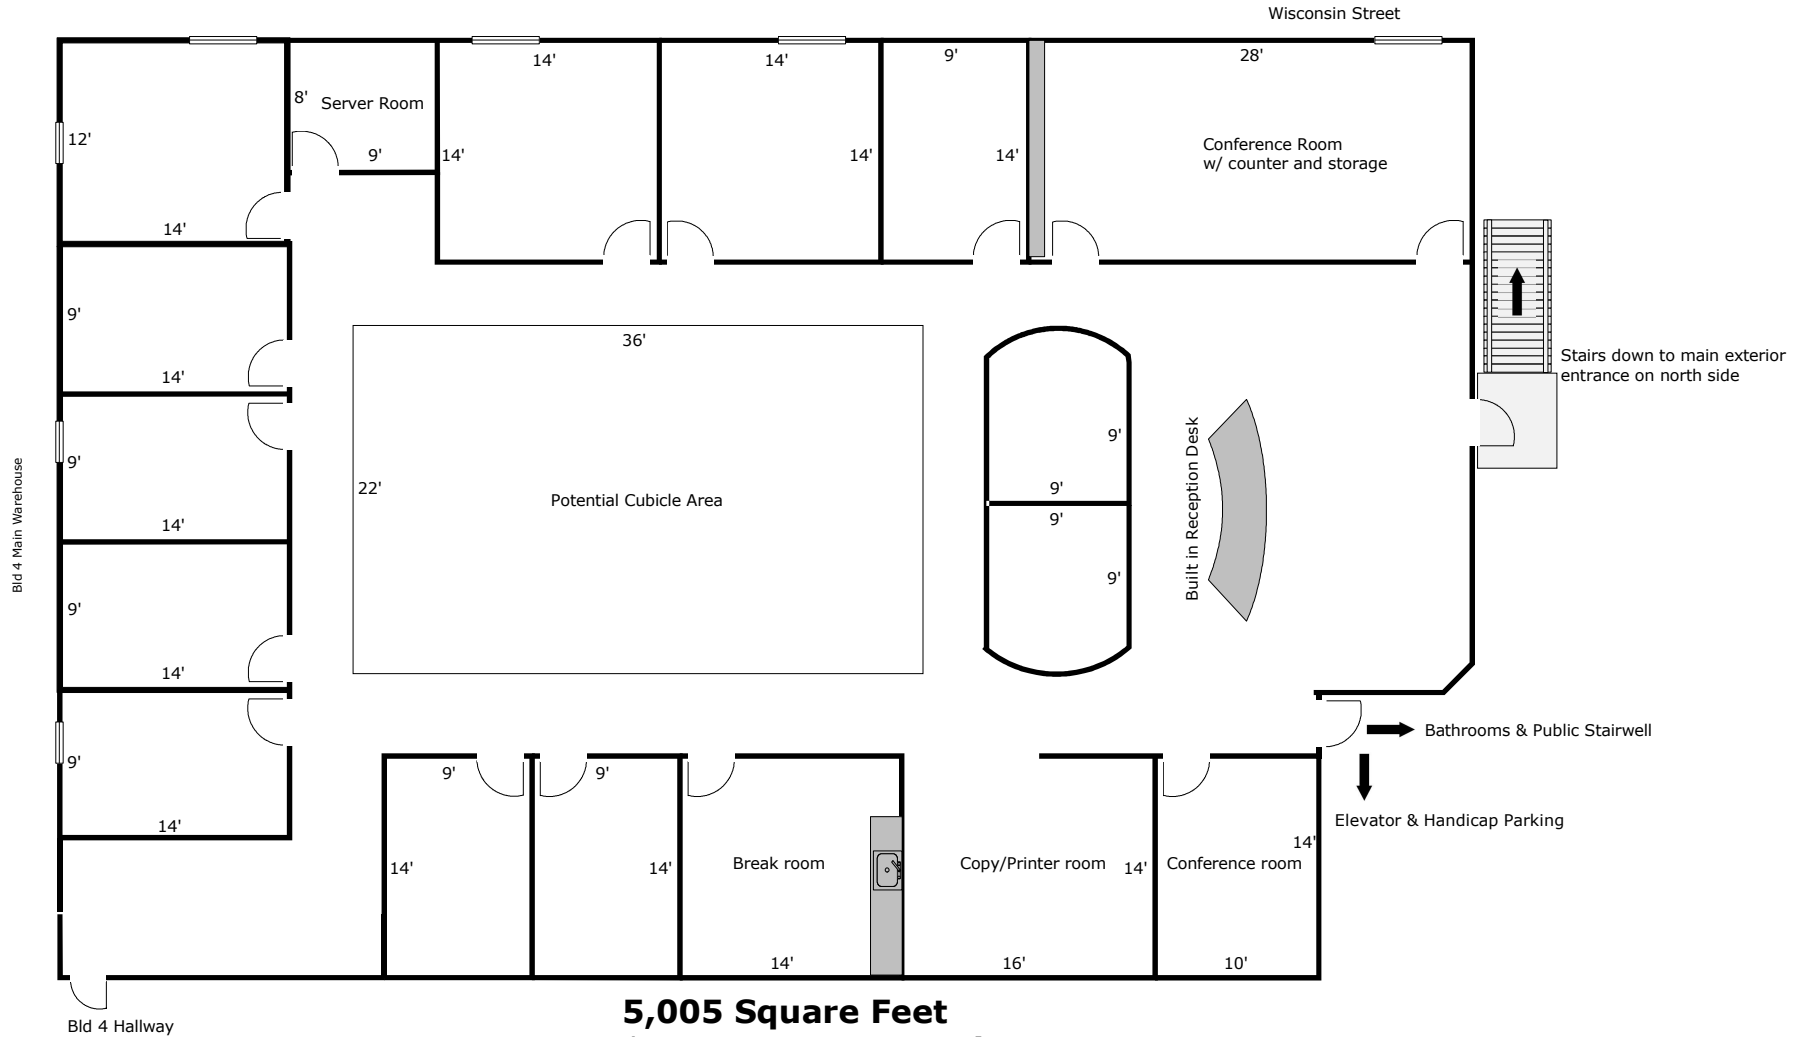

# Banbury Place: Bld 4 Suite 202

**5,005 Square Feet**  
**\$5,320.00 Per Month**

**715-836-6828**  
**www.banbury.com**