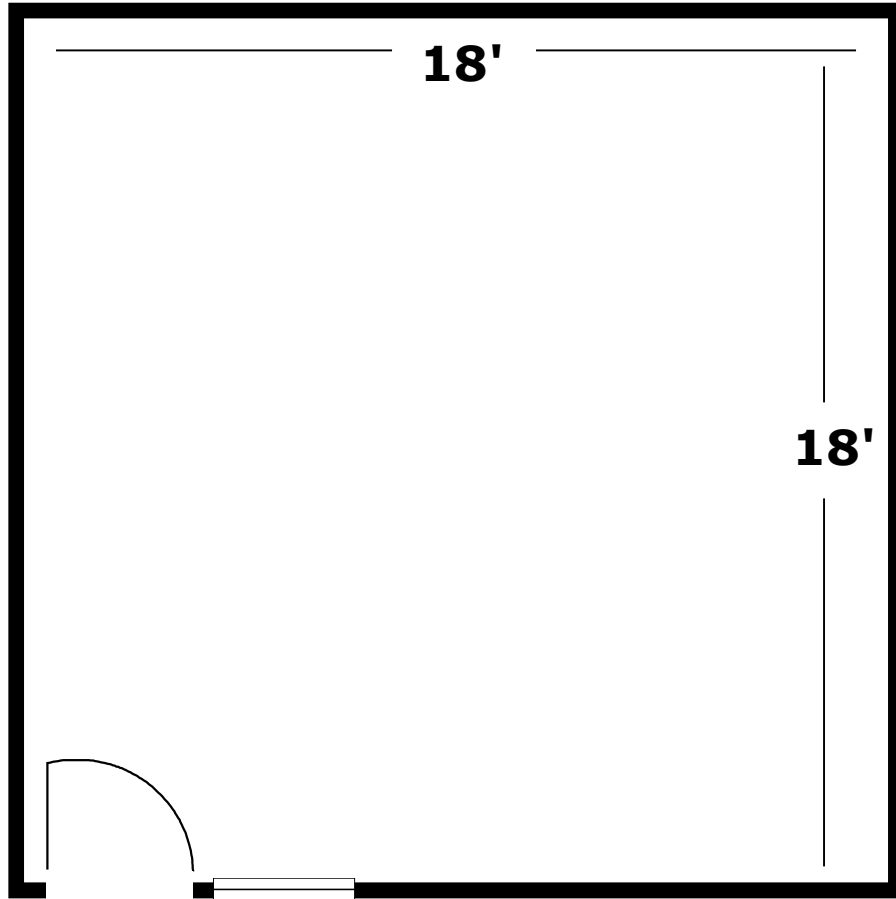

## Banbury Place: Bld 2 Suite 426

**324 Square Feet**  
**\$350.00 Per Month**

**[www.banbury.com](http://www.banbury.com)**  
**715-836-6828**