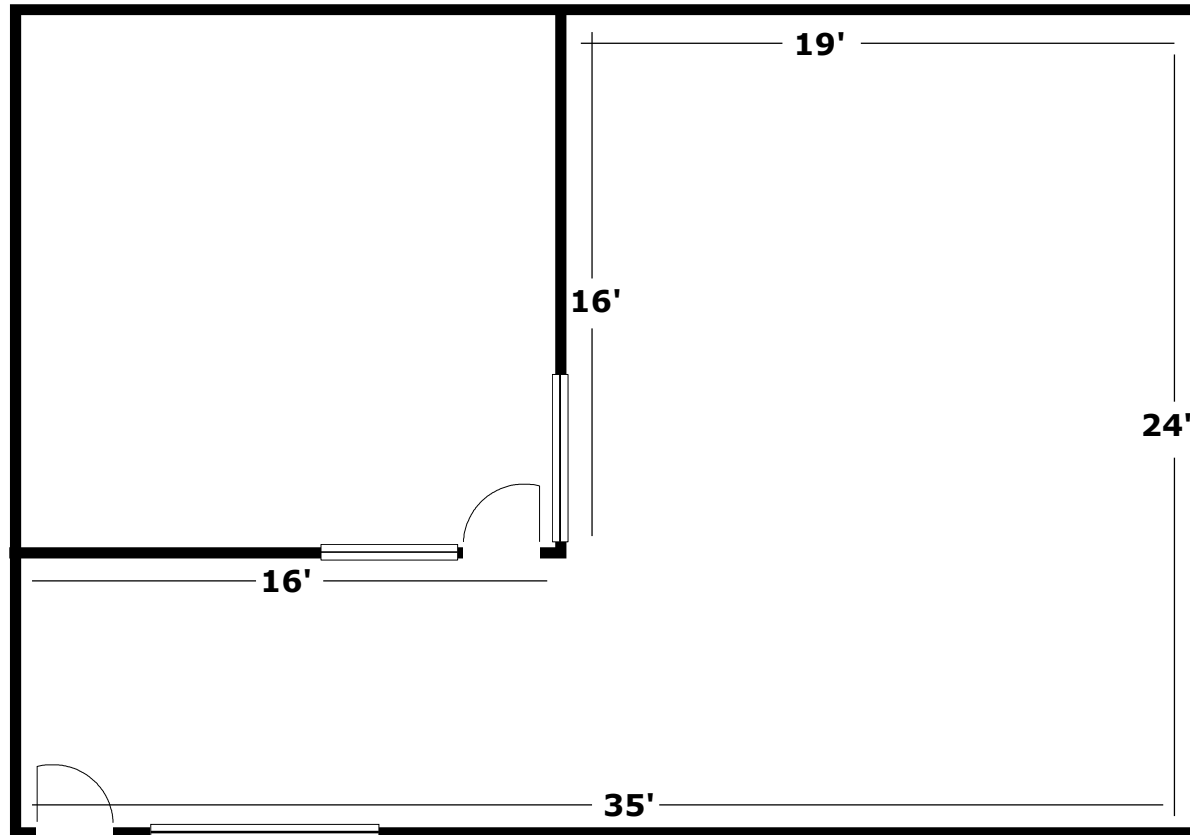

Banbury Place: Bld 2 Suite 425

840 Square Feet
\$700.00 Per Month

www.banbury.com
715-836-6828