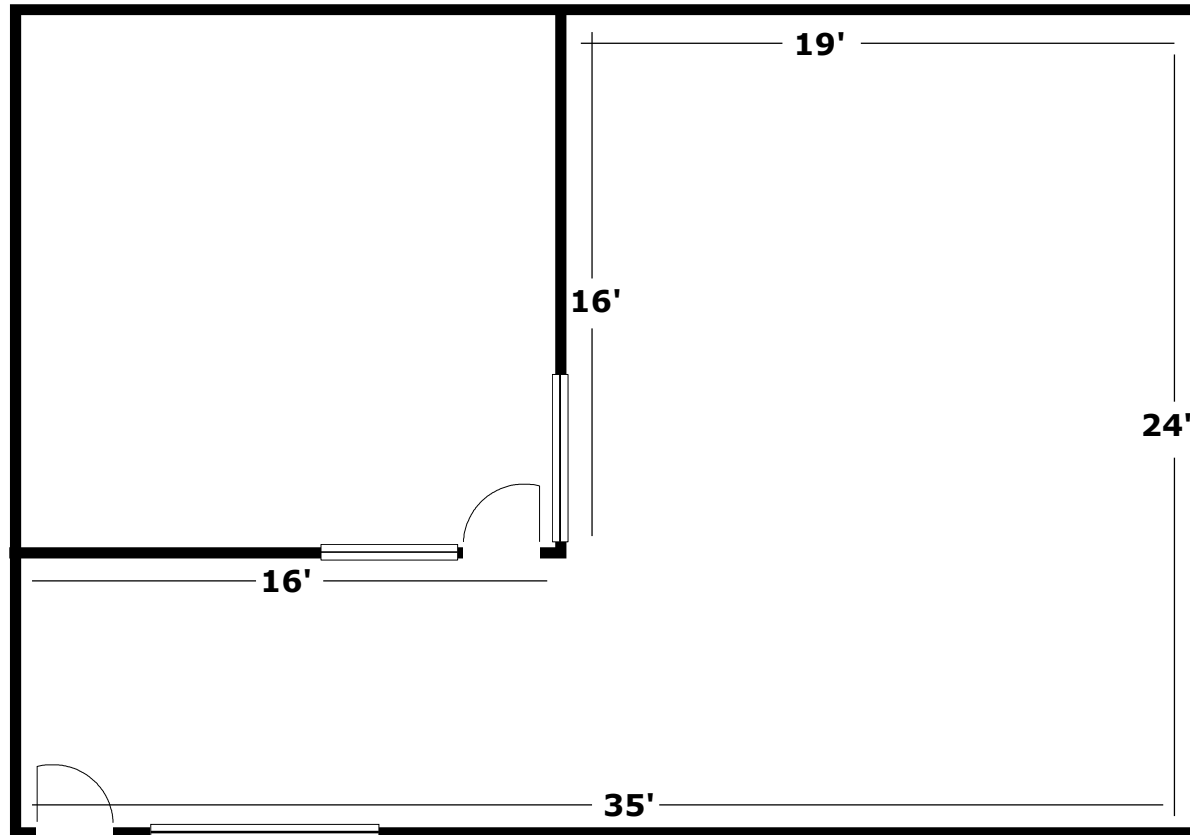

Banbury Place: Bld 2 Suite 425

840 Square Feet
\$720.00 Per Month

www.banbury.com
715-836-6828