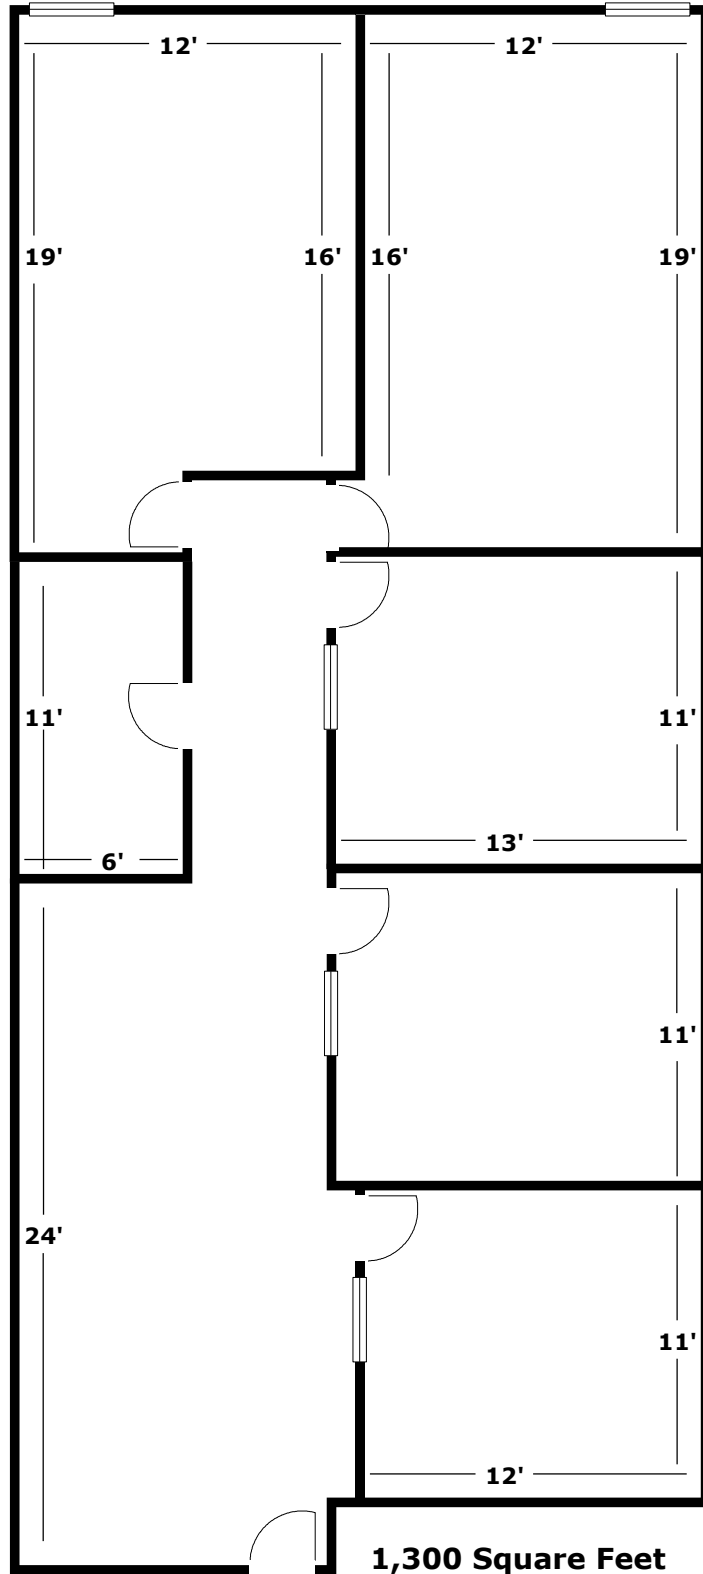

Banbury Place: Bld 2 Suite 419

**1,300 Square Feet
\$1,295.00 Per Month**

**715-836-6828
www.banbury.com**