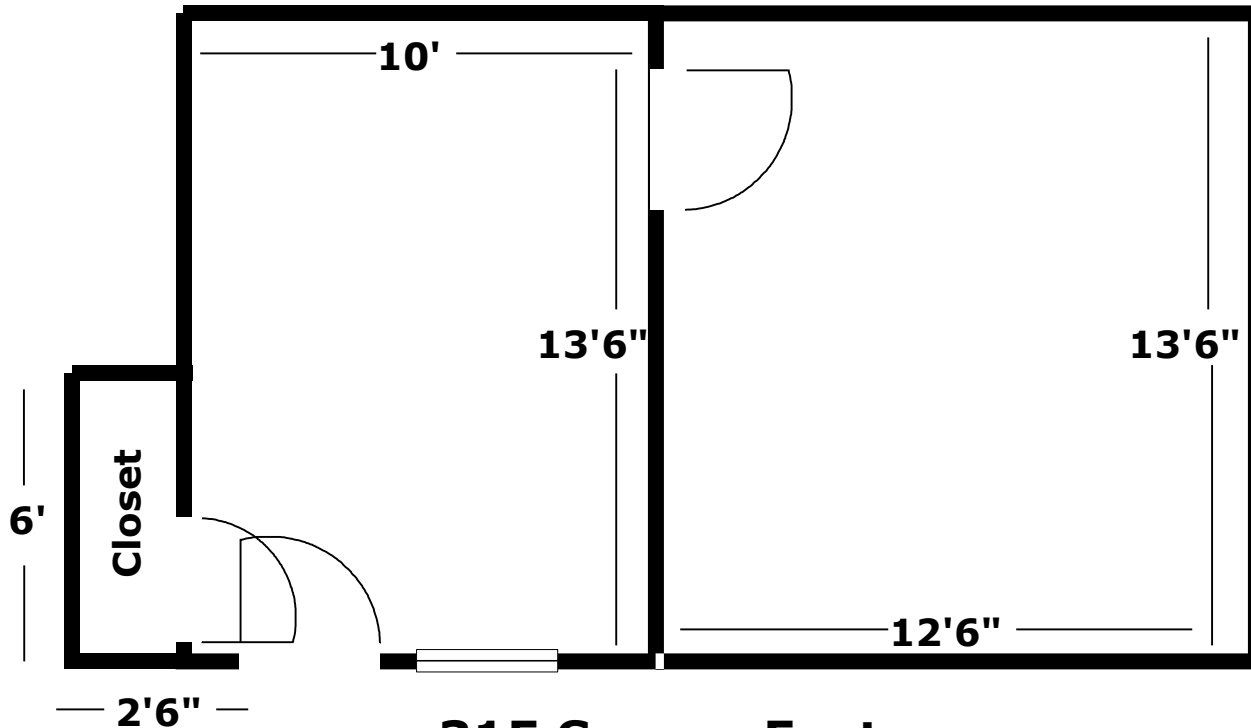

Banbury Place: Bld 2 Suite 417

315 Square Feet
\$325.00 Per Month

715-836-6828
www.banbury.com