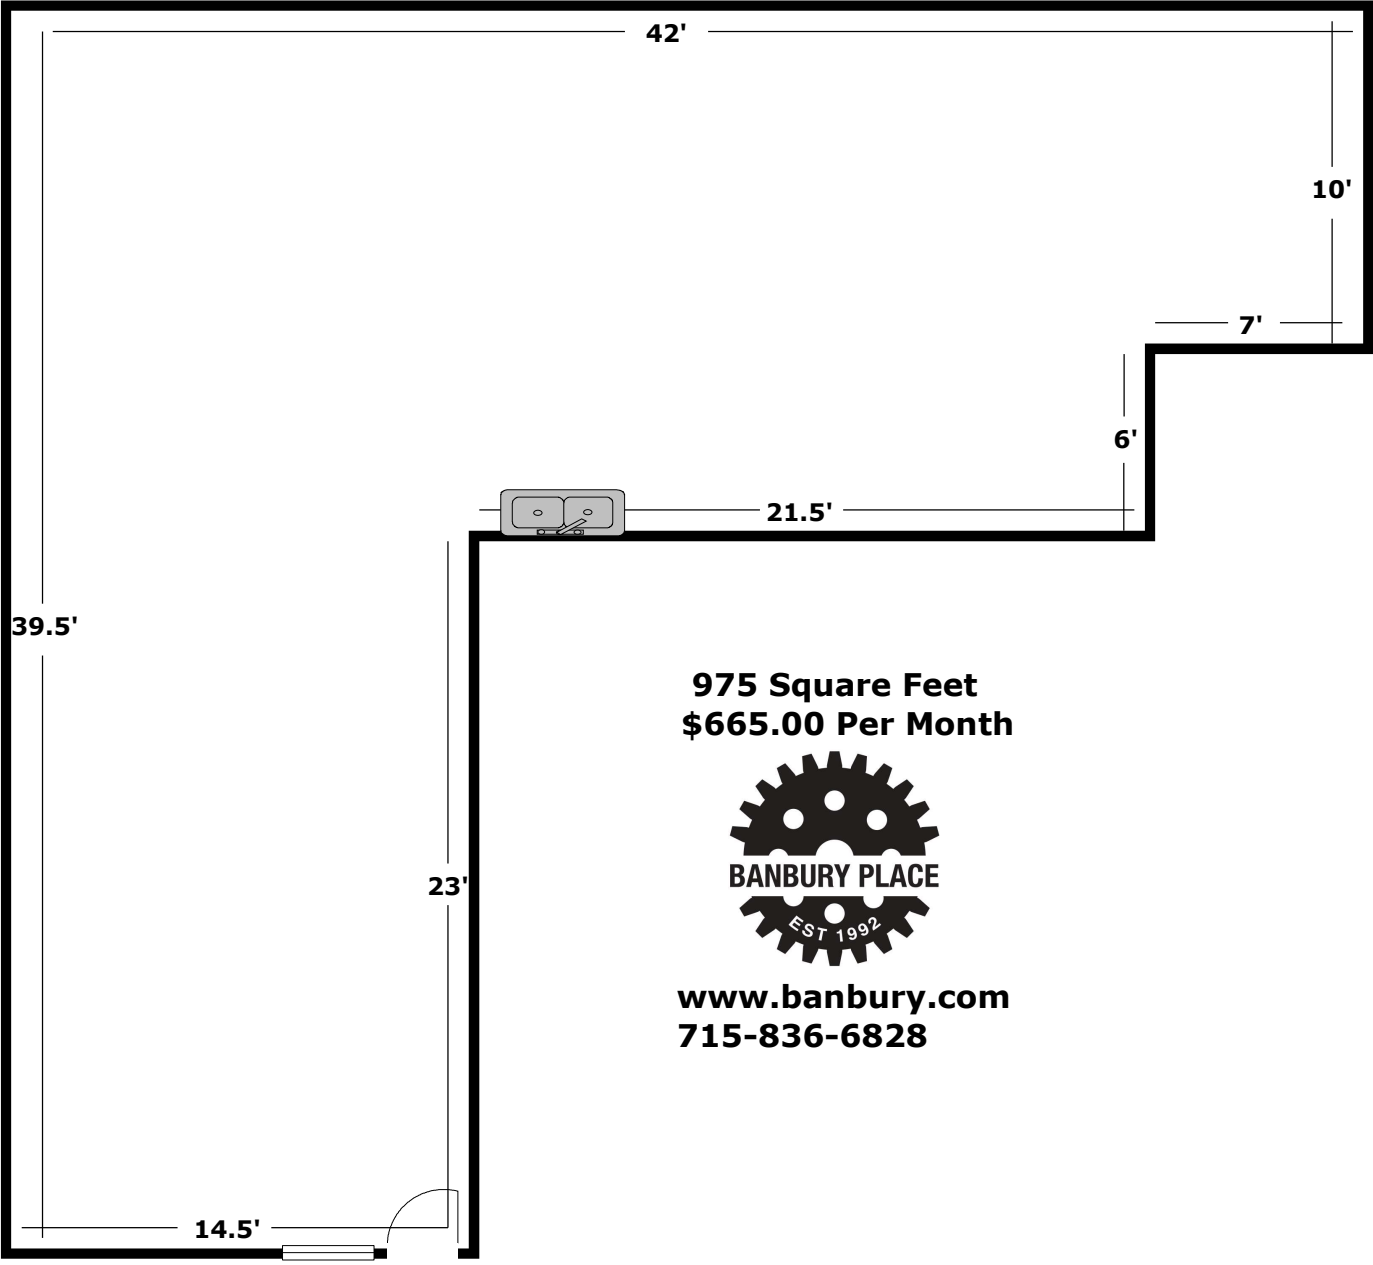

Banbury Place: Bld 2 Suite 340

**975 Square Feet
\$665.00 Per Month**

**www.banbury.com
715-836-6828**