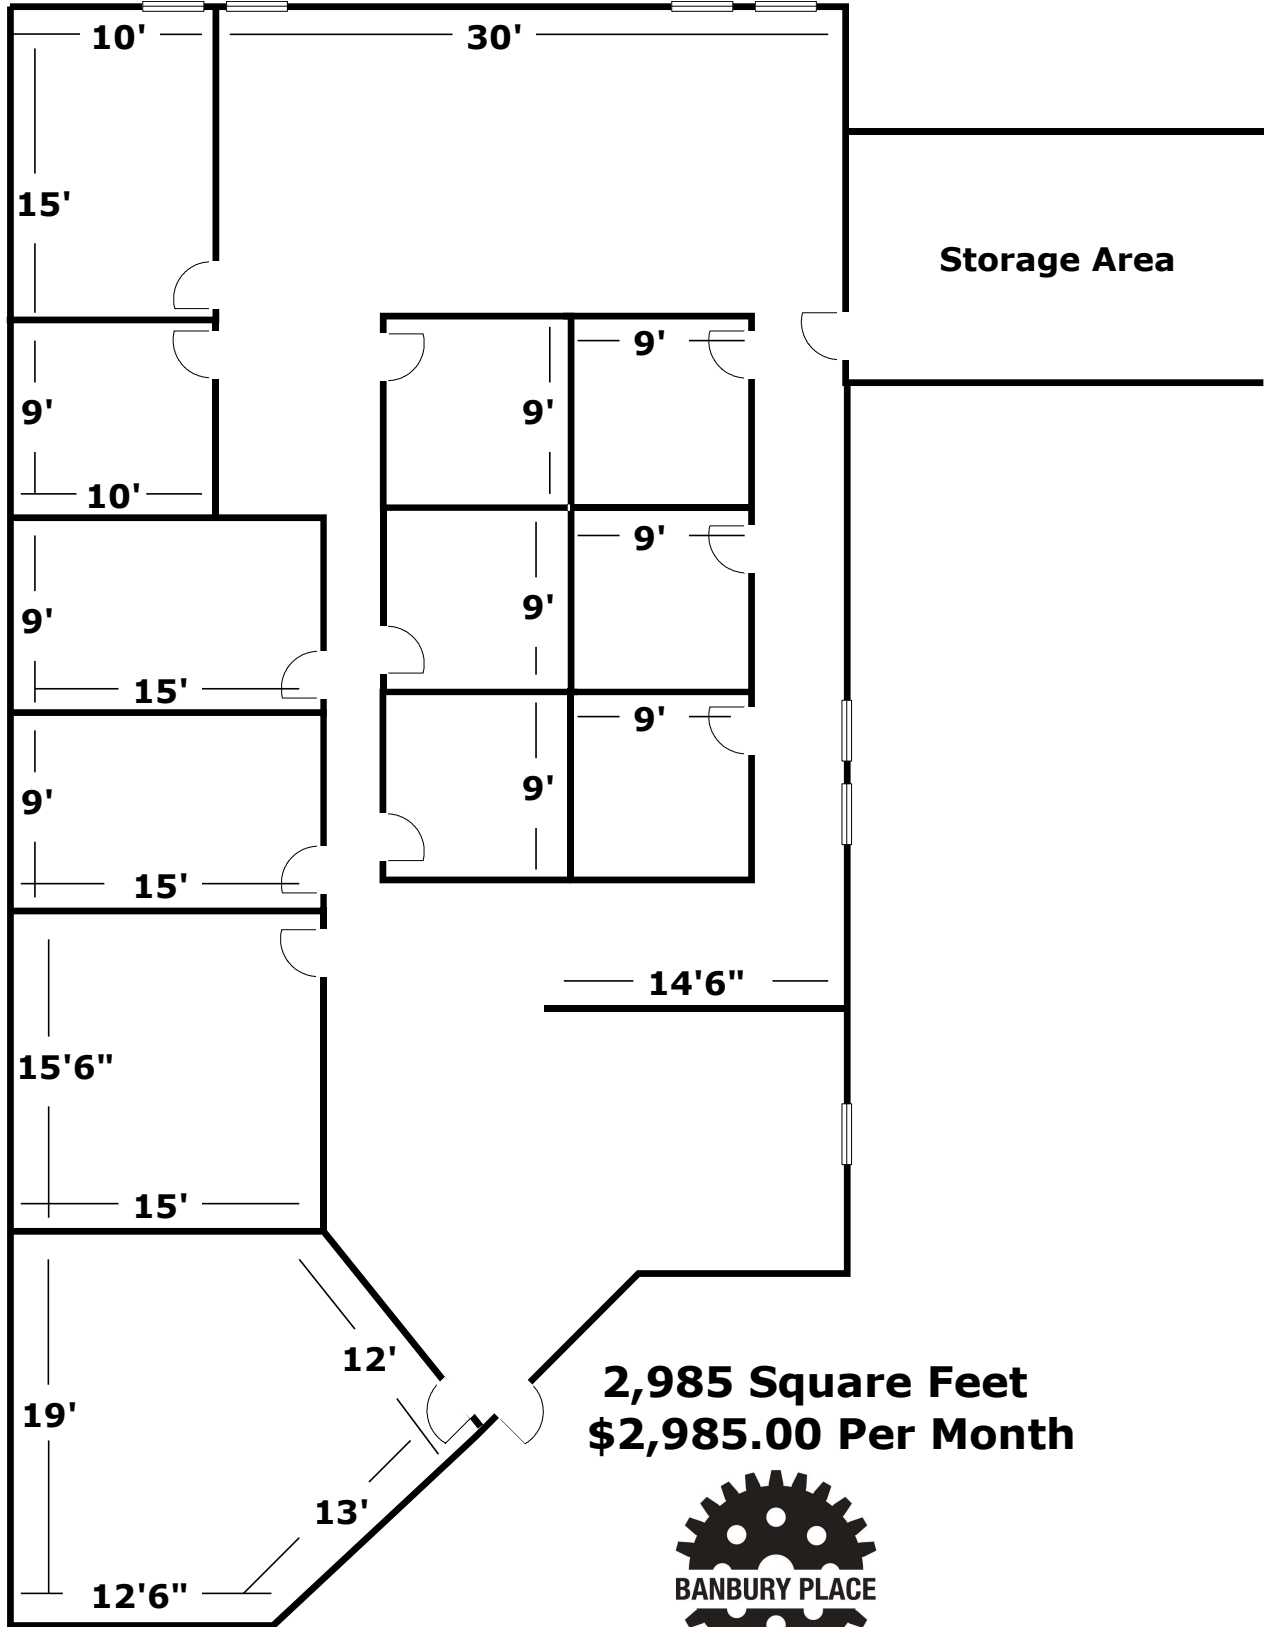

Banbury Place: Bld 2 Suite 301

2,985 Square Feet
\$2,985.00 Per Month

715-836-6828
www.banbury.com