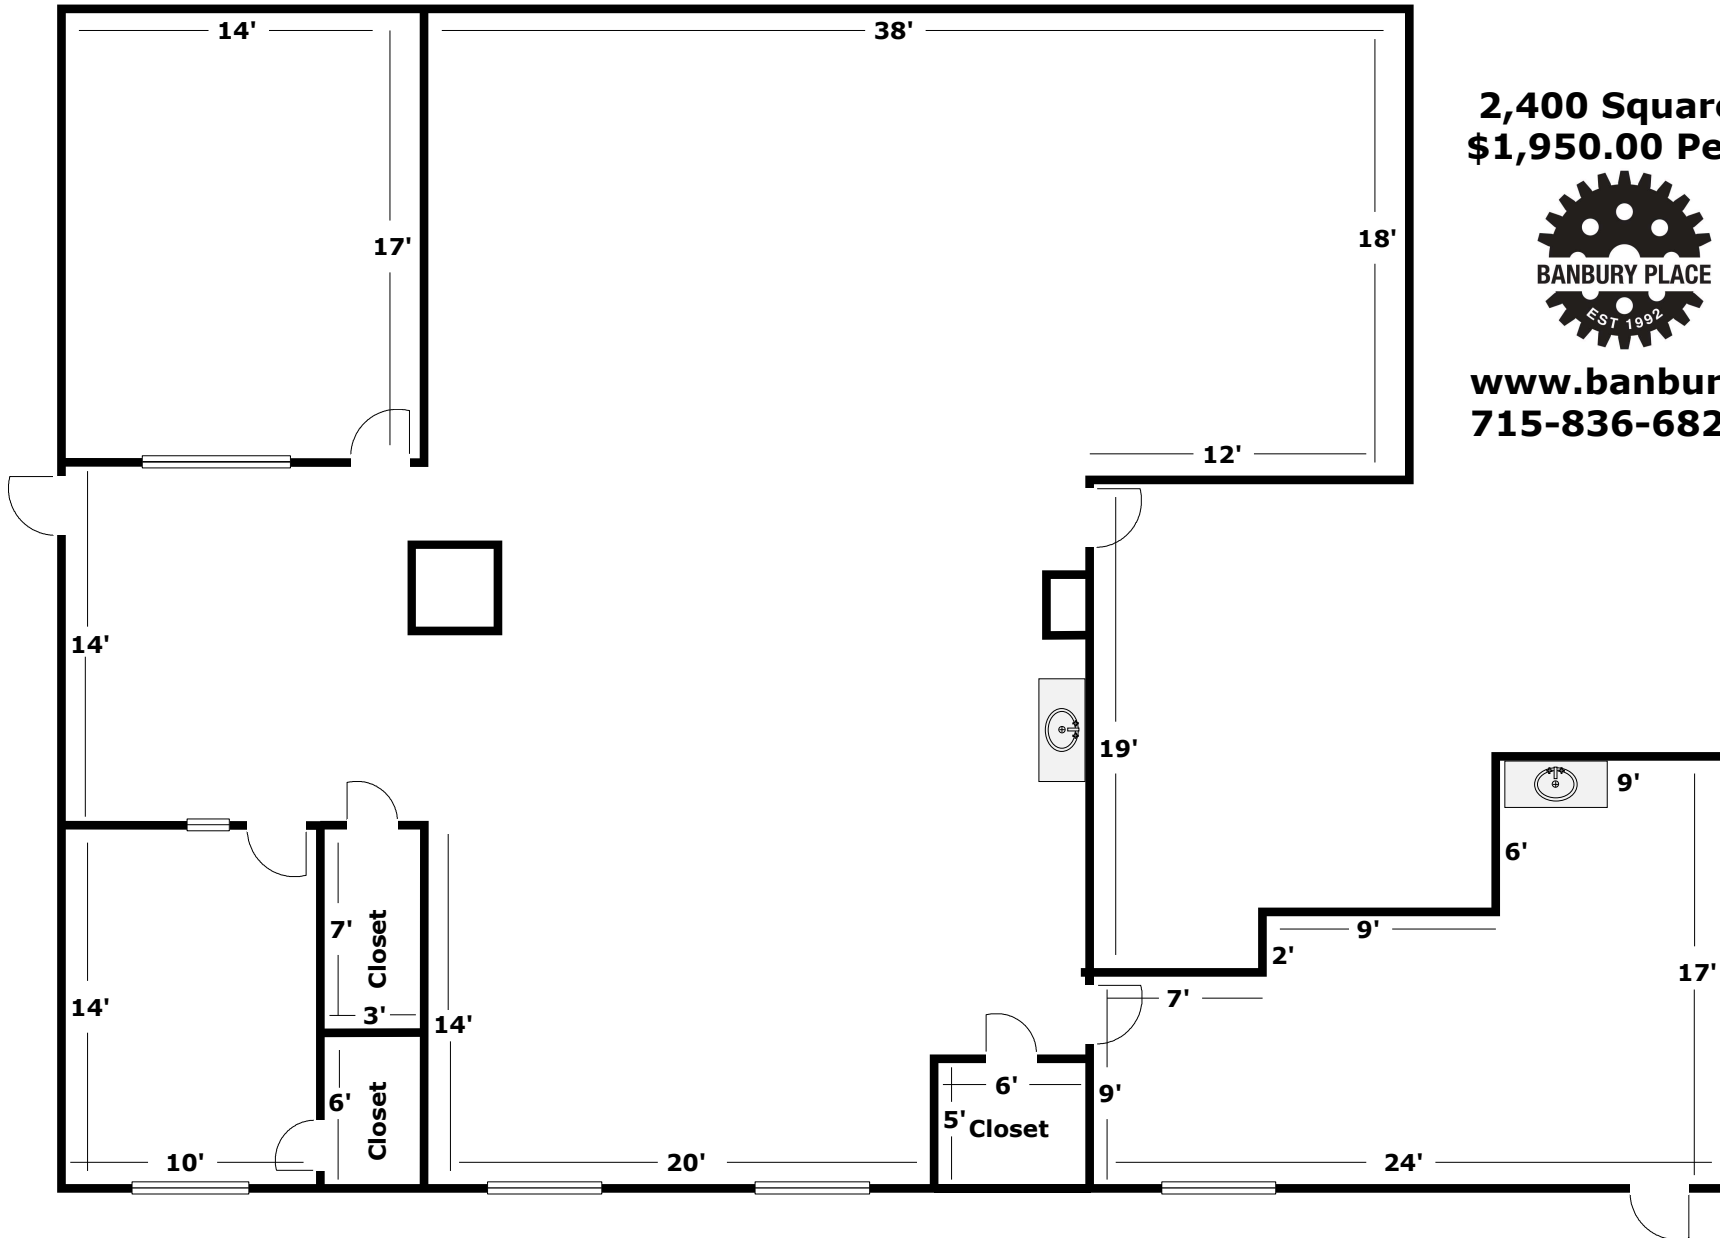

Banbury Place: Bld 18 Suite 101

2,400 Square Feet
\$1,950.00 Per Month

www.banbury.com
715-836-6828